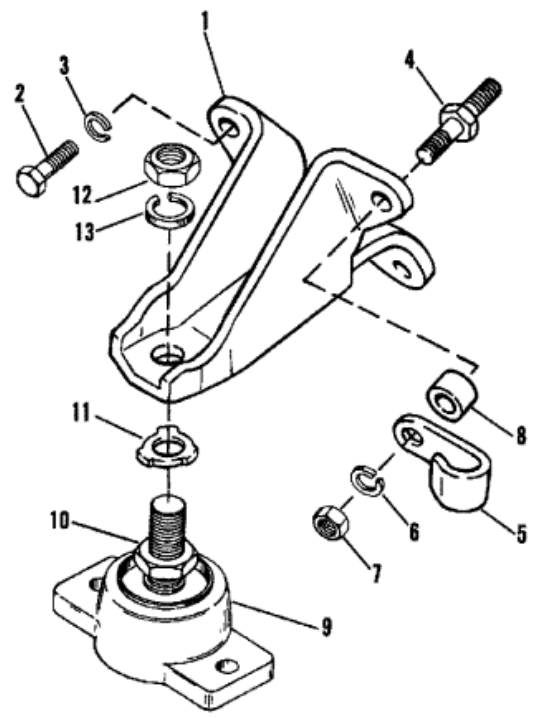

**STAMPED  
 BRACKET**

Parts List						
Ref	Class	Part	Description	Qty	Comment	Footnote
1		44364A	1 MOUNTING BRACKET (FRONT)	2		
2	10	34353	SCREW	5		
3	13	35048	LOCKWASHER	5		
4	16	64066	STUD	1	STARBOARD	
5	54	92850	CLIP	1	STARBOARD	
6	13	35048	LOCKWASHER	2	STARBOARD	
7	11	32219	NUT	1	STARBOARD	
8	23	57369	SPACER	1	STARBOARD	
9		814263A	1 BASE ASSEMBLY	2		
10	11	816331	JAM NUT	2		
11	14	12657	TAB WASHER	2		
12	11	49252	JAM NUT	2		
13	13	68102	LOCKWASHER	2		